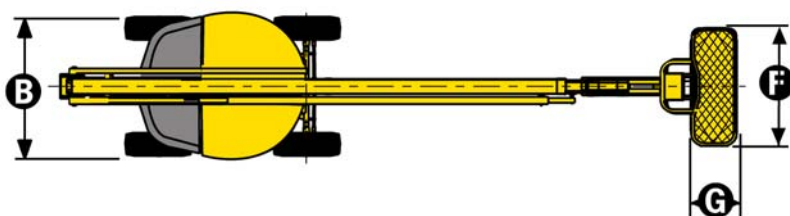

RK ELEVACIONES SRL

CASA CENTRAL
BUENOS AIRES - ESCOBAR
(0348) 4436600

SUCURSAL MENDOZA
ZONA CUYO - MAIPU
(0261) 6217444

contacto@rkelevaciones.com.ar
www.rkelevaciones.com.ar