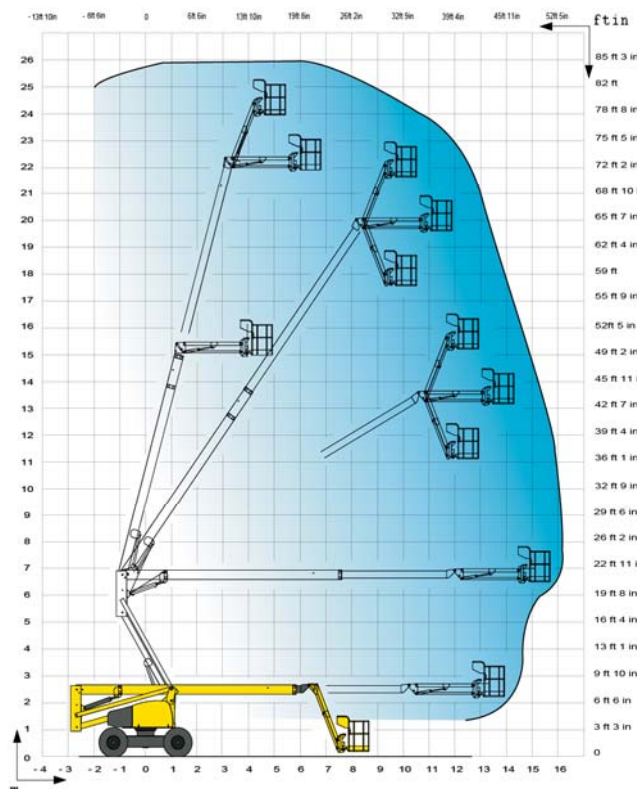

## Productividad óptima

- Hasta 4 movimientos simultáneos proporcionales
- Cesta larga 1,80 m

## Increíble capacidad todo terreno

- 4 ruedas motrices
- Bloqueo diferencial de las ruedas
- Altura al suelo de 42 cm

### HA260 PX

Altura de trabajo	25.6 m
Altura plataforma	23.6 m
Alcance máximo	16.2 m
Punto de articulación	6.8 m
Capacidad máxima	230 kg
<b>F</b> x <b>G</b> Dimensiones plataforma	1.8 x 0.8 m
<b>A</b> Largo replegada	12 m
<b>B</b> Ancho	2.38 m
<b>C</b> Altura replegada	2.67 m
Ángulo de abatimiento vertical del pendular	140° (+70/-70)
Ángulo de rotación de la plataforma	180° (+90/-90)
Ángulo de rotación de la torreta	360°
Alcance trasero	0 m
<b>D</b> Distancia entre ejes	2.8 m
<b>E</b> Altura al suelo	42 cm
Inclinación	5°
Velocidad de traslación	0.45 - 4.5 km/h
Pendiente máxima	40 %
Radio de giro exterior	3.9 m
Neumáticos espumados	385/65-22.5
Motor diesel	31.2 kW - 42.4 hp
Peso total	15950 kg