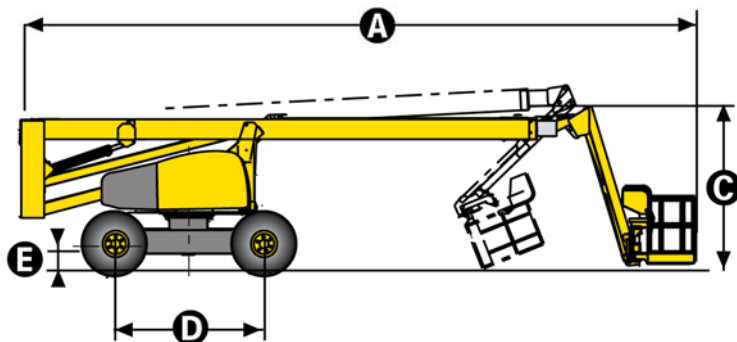

RK ELEVACIONES SRL

CASA CENTRAL
BUENOS AIRES - ESCOBAR
(0348) 4436600

SUCURSAL MENDOZA
ZONA CUYO - MAIPU
(0261) 6217444

contacto@rkelevaciones.com.ar
www.rkelevaciones.com.ar