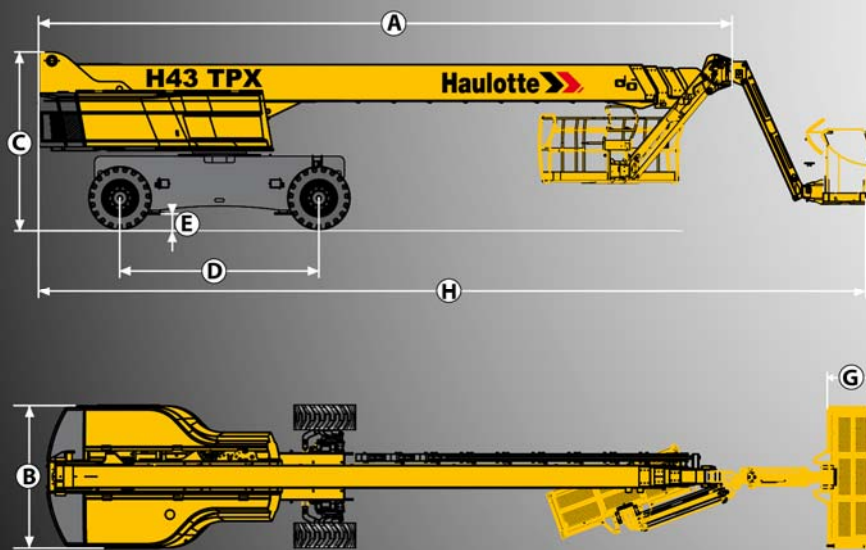

Las ventajas Haulotte

- 42.2 m de altura de trabajo
- Alcance máximo de 20 m
- Capacidad de carga 230kg (3 personas) / 450kg (2 personas)
- Giro Pendular: 150° en horizontal y 140° en vertical

Productividad

RK ELEVACIONES SRL

CASA CENTRAL
BUENOS AIRES - ESCOBAR
(0348) 4436600

SUCURSAL MENDOZA
ZONA CUYO - MAIPU
(0261) 6217444

contacto@rkelevaciones.com.ar
www.rkelevaciones.com.ar

H 43 TPX

PLATAFORMAS TELESCOPICAS TODO TERRENO

DATOS TÉCNICOS

H 43 TPX

Altura de trabajo	42.2 m
Altura de plataforma	40.2 m
Alcance máximo	20 m
Capacidad máxima	230 - 450 kg
F x G - Dimensiones plataforma	2.44 x 0.8 m
A - Longitud	14.5 m
H - Longitud de transporte	12.3 m
B - Ancho	2.5 m
C - Altura	3.05 m
J - Altura de transporte	3.05 m
Giro vertical del pendular	140° (+70/-70)
Rotación de la plataforma	180° (+90/-90)
Angulo de rotación de la pluma	0°
Rotación de la torreta	360°
Voladizo trasero (en giro)	158 cm
D - Distancia entre ejes	3.5 m
E - Altura libre al suelo	38 cm
Inclinación	3°
Velocidad de traslación	0.5 - 5 km/h
Pendiente máxima	40 %
Radio de giro exterior (rueda)	5.1 m
Neumáticos macizos	445/65-22.5
Motor diesel	62 kW - 84.2 hp
Peso total	20600 kg

EQUIPAMIENTO ESTÁNDAR

- Controles proporcionales y simultáneos
- 4 ruedas motrices y directrices
- 2 ejes extensibles
- Eje oscilante
- Motor abatible facilitando su mantenimiento
- Batería de 12 v/ sistema de control eléctrico
- Toma eléctrica auxiliar en cesta
- Bloqueo del diferencial
- Horómetro
- Torreta giratoria con gancho mecánico
- Anillas de remolque
- Uso exterior: soporta vientos de hasta 45km/h
- Indicador acústico y luminoso de inclinación y peso
- Carenados estilo ala de gaviota