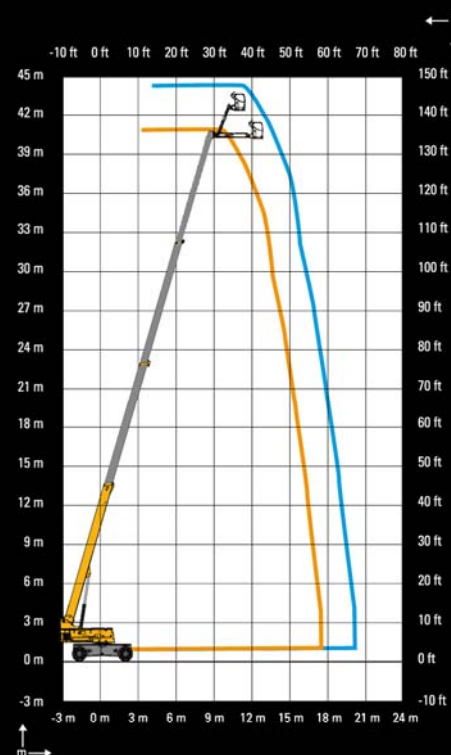

RK ELEVACIONES SRL

CASA CENTRAL
BUENOS AIRES - ESCOBAR
(0348) 4436600

SUCURSAL MENDOZA
ZONA CUYO - MAIPU
(0261) 6217444

contacto@rkelevaciones.com.ar
www.rkelevaciones.com.ar