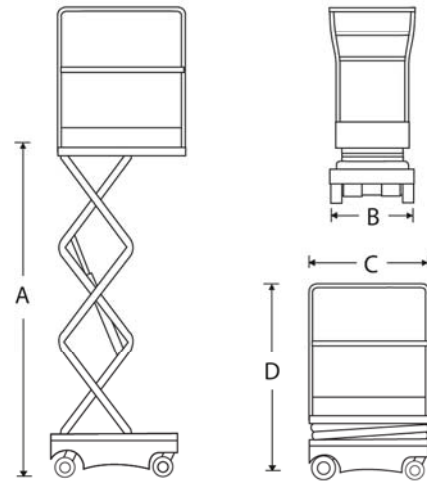

MINI TIJERA AUTOPROPULSADA

S3010E

DIMENSIONES S3010E

Altura máx. de trabajo	5.1m
Altura máx. de plataforma (A)	3.1m
Dimensiones plataforma	1.02m x 0.52m
Anchura total (B)	0.77m
Longitud total (D)	1.26m
Altura recogida (C)	1.82m
Altura libre al suelo	20mm

PRESTACIONES

Carga máx. admisible (CMA)	227kg
Maniobrable hasta	3.1m
Velocidad máx. de desplazamiento (recogida)	2.8km/h
Velocidad máx. de desplazamiento (elevada)	0.65km/h
Tiempos de ascenso/descenso	18/25 segundos
Pendiente superable	25%
Pendiente máx. Parafuncionamiento	2°
Radio de giro interior	0m
Radio de giro exterior	1.3m
Ruedas	2 x 230mm diámetro macizas, no marcantes
Freno	Tracción automática a 2 ruedas
Sistema de tracción	Tracción directa en corriente continua
Controles	Joystick proporcional

PROPULSION

Fuente de alimentación	2 x 12V 105Ah
Cargador de baterías	100-240V 50/60Hz Auto, 30Amp

PESO

Peso	495kg

RADIO DE GIRO

EQUIPAMIENTO ESTANDAR

- Controles proporcionales
- Gran capacidad de maniobra. Radio de giro interior cero
- Alarma de descenso y desnivel
- Gran capacidad Amp hora
- Bajada de emergencia en controles inferiores
- Ruedas macizas no marcantes
- Tomas para carretilla elevadora
- Entrada a platform con puerta de doble hoja
- Claxon
- Uno interior. 1 persona + herramienta
- Alarma de movimiento configurable
- Garantía de 2 años para las piezas y la mano de obra, y de 5 años para los elementos estructurales
- Conforme a las normas ANSI

OPCIONES

- Pintura en colores especiales

RK ELEVACIONES SRL

CASA CENTRAL
BUENOS AIRES - ESCOBAR
(0348) 4436600

SUCURSAL MENDOZA
ZONA CUYO - MAIPU
(0261) 6217444

contacto@rkelevaciones.com.ar
www.rkelevaciones.com.ar