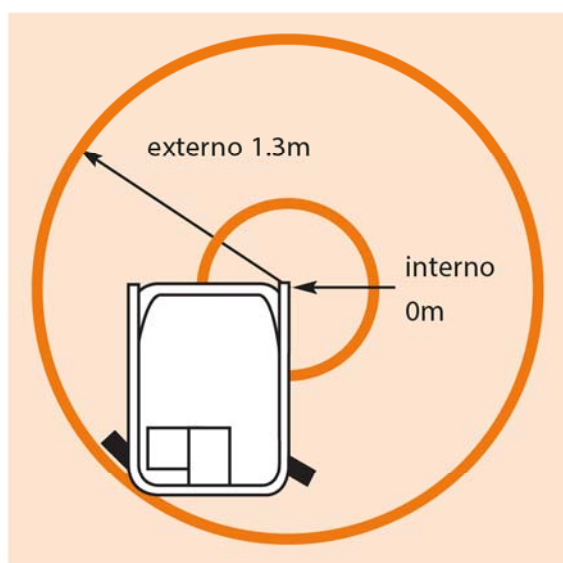

RIK

ELEVACIONES

snorkel

www.snorkellifts.com

MINI TIJERA AUTOPROPULSADA

S3010E

DIMENSIONES S3010E

Altura máx. de trabajo	5.1m
Altura máx. de plataforma (A)	3.1m
Dimensiones plataforma	1.02m x 0.52m
Anchura total (B)	0.77m
Longitud total (D)	1.26m
Altura recogida (C)	1.82m
Altura libre al suelo	20mm

PRESTACIONES

Carga máx. admisible (CMA)	227kg
Maniobrable hasta	3.1m
Velocidad máx. de desplazamiento (recogida)	2.8km/h
Velocidad máx. de desplazamiento (elevada)	0.65km/h
Tiempos de ascenso/descenso	18/25 segundos
Pendiente superable	25%
Pendiente máx. Parafuncionamiento	2°
Radio de giro interior	0m
Radio de giro exterior	1.3m
Ruedas	2 x 230mm diámetro macizas, no marcantes
Freno	Tracción automática a 2 ruedas
Sistema de tracción	Tracción directa en corriente continua
Controles	Joystick proporcional

PROPULSION

Fuente de alimentación	2 x 12V 105Ah
Cargador de baterías	100-240V 50/60Hz Auto, 30Amp

PESO

Peso	495kg
------	-------

RADIO DE GIRO

EQUIPAMIENTO ESTANDAR

- Controles proporcionales
- Gran capacidad de maniobra. Radio de giro interior cero
- Alarma de descenso y desnivel
- Gran capacidad Amp hora
- Bajada de emergencia en controles inferiores
- Ruedas macizas no marcantes
- Tomas para carretilla elevadora
- Entrada a platform con puerta de doble hoja
- Claxon
- Uno interior. 1 persona + herramienta
- Alarma de movimiento configurable
- Garantía de 2 años para las piezas y la mano de obra, y de 5 años para los elementos estructurales
- Conforme a las normas ANSI